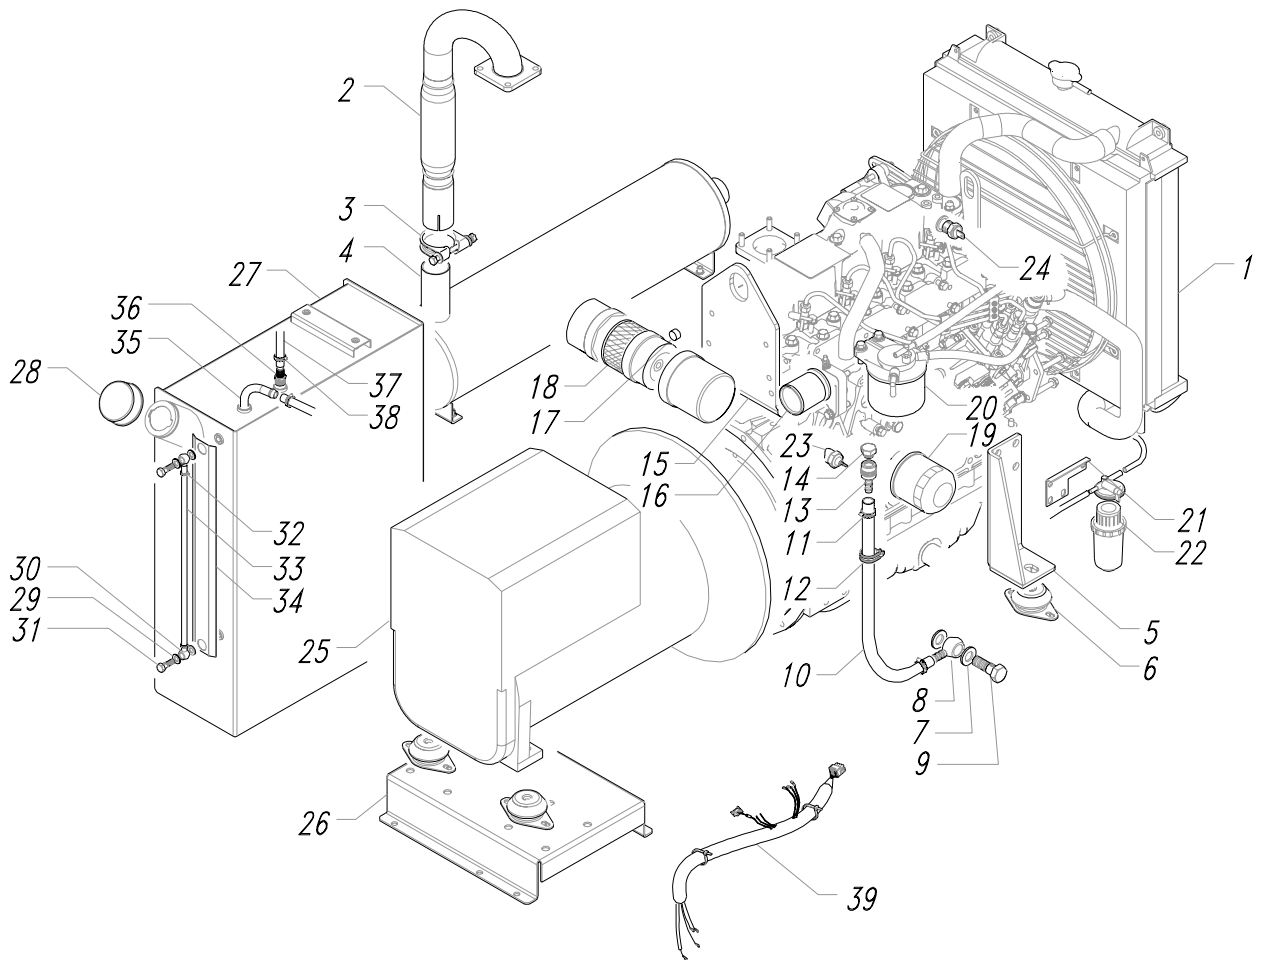

MPF 22

motore / alternatore
engine / alternator

FIG. 1 / 4

Rev. / Rel.

Rif.	Cod.	Q.ty	Descrizione	Description
1	81454	1	Motore YANMAR 4TNV88-GMG	YANMAR 4TNV88-GMG engine
2	63481	1	Collettore scarico	Exhaust manifold
3	10847	1	Collare tubo scappamento	Clamp
4	63482	1	Marmitta	Muffler
5	63417	2	Staffa supporto motore	Engine bracket
6	71466	4	Antivibrante BSB60 50Sh M10	Shock absorber BSB60 50Sh M10
7	10785	2	Rondella D.22	Washer D.22
8	11203	1	Raccordo a occhio D.22 portagomma D.13	Nipple
9	10581	1	Vite forata M22x1.5	Screw M22x1.5
10	71157	0,5mt	Tubo D.13x20	Pipe D.13x20
11	10825	1	Fascetta D.16/25 H9	Clamp D.16/25
12	11731	1	Fascetta D.25 gommata	Clamp with rubber D./25
13	10563	1	Raccordo tappo scarico olio	Union oil filling pipe
14	70527	1	Tappo chiusura elesa	Oil draining plug
15	63483	1	Staffa gancio sollevamento	Hoisting bracket
16	024097-0	1	Manicotto filtro	Filter tube
17	11059	1	Distanziale D.16x11 H23	Spacer D.16x11 H23
18	912343	1	Cartuccia filtro aria	Air filter element
19	92891	1	Cartuccia filtro olio	Oil filter cartridge
20	911965	1	Cartuccia filtro gasolio	Fuel filter cartridge
21	05159	1	Staffa supporto prefiltrato gasolio	Fuel pre-filter support bracket
22		1	Cartuccia pre-filtro gasolio	Fuel pre-filter cartridge
23		1	Pressostato	Oil pressure sensor
24		1	Termostato	Thermostat