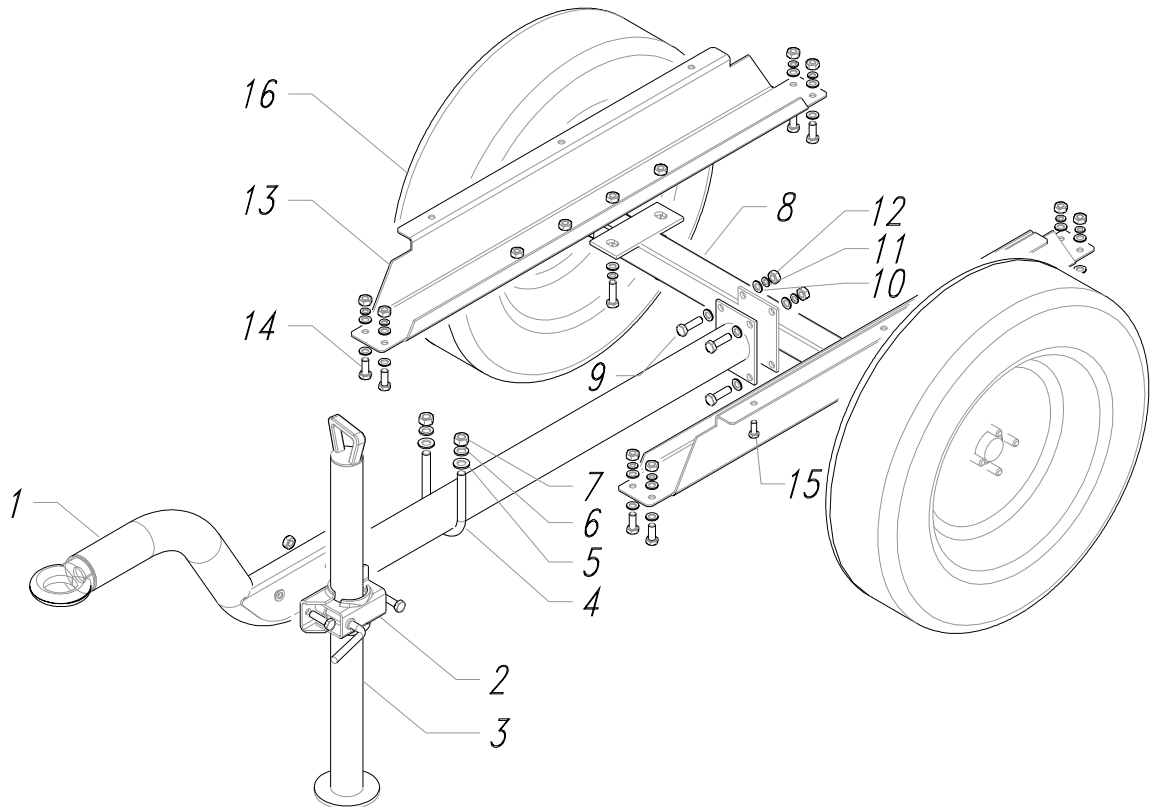

MPF 22

Kit carrello
Site tow kit

FIG. 4 / 4

Rev. / Rel.

Rif.	Cod.	Q.ty	Descrizione	Description
1	023872	1	Timone carrello	Drawbar
2	61216	1	Staffa bloccaggio D.48	Fastening bracket D.48
3	62606	1	Stabilizzatore	Fixed stabilizer
4	11725	1	Cavallo 2" M12	Clamp 2" M12
5	10311	2	Rondella D12	Washer D.12
6	A10329	2	Rondella D12 GRW	Washer D.12 GRW
7	11107	2	Dado M12	Nut M12
8	023870	1	Assale carrello	Axle
9	11181	10	Vite M10x35	Screw M10x35
10	10303	32	Rondella D.10	Washer D.10
11	10325	18	Rondella D.10 GRW	Washer D.10 GRW
12	10217	14	Dado M10	Nut M10
13	023867	2	Staffa carrello	Bracket
14	10097	8	Vite M10x25	Screw M10x25
15	10119	6	Vite M8x20	Screw M8x20
16	70849	2	Ruota	Wheel