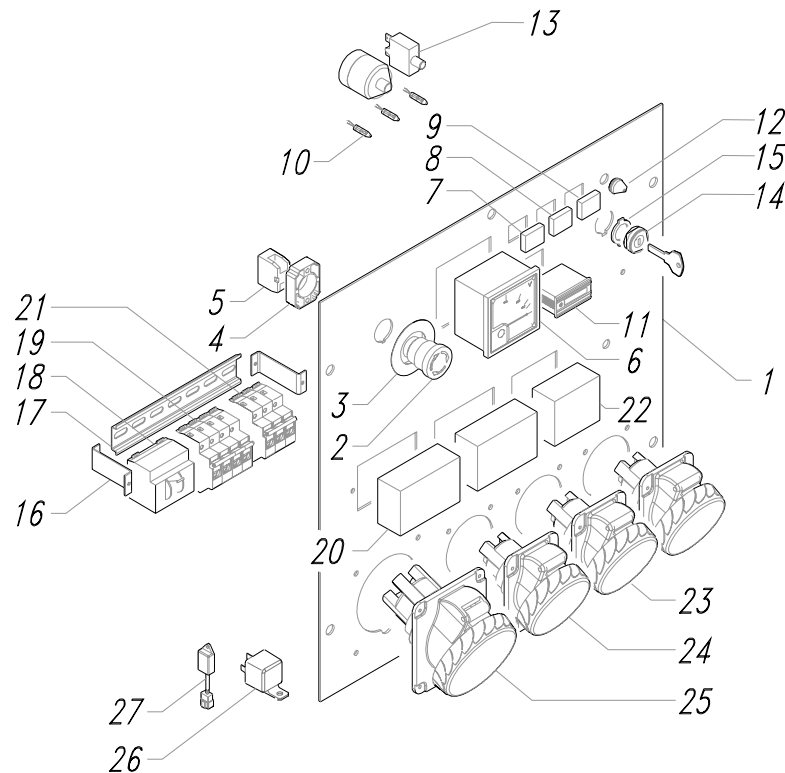

MPF 22

Pannello strumenti
control panel

FIG. 3 / 4

Rev. / Rel.

Rif.	Cod.	Q.ty	Descrizione	Description
1	023497	1	Gruppo pannello strumenti	Control panel complete
2	023499	1	Pannello strumenti	Control panel
3	33482	1	Pulsante a fungo	Emergency stop button
4	41175	1	Targa arresto	Plate
5	33483	1	Base fissaggio A-B 800F-ALM	Fixing base A-B 800F-X01
6	33485	1	Contatto NC A-B 800F-X01	Contact NC A-B 800F-X01
7	30653	1	Voltmetro 500V FS	Voltmeter 500V
8	33168	1	Spia alta temperatura motore	High temperature engine lamp
9	33167	1	Spia bassa pressione olio	Low pressure oil lamp
10	33165	1	Spia batteria	Battery lamp
11	33169	3	Lampada spia T10 12V 3W	Lamp T10 12V
12	31272	1	Contaore 220V 50HZ	Hoursmeter 220V 50Hz
13	30270	3	Calotta T11-211 TIPO H	Thermal switch cover
14	30266	3	Microdisgiuntore termico T11-211 15A	Thermal switch T11-211 15A
15	32449	1	Accensione a chiave + preriscaldamento	Key starting + heater
16	33890	1	Adattatore D.22.5	Adapter D.22.5
17	05260	2	Staffa supporto magnetotermici	Circuit breakers support bracket
18	71483	cm36	Guida DIN	Guide DIN
19	31554	1	Interruttore differenziale puro 4P 40A	Differential circuit breaker 4P 40A
20	31880	1	Interruttore magneto termico 4P 25A	Thermal switch 4P 25A
21	71470	2	Protezione int.magneto termici 4P	Protection for circuit breakers 4P
22	30651	1	Interruttore magneto termico 3P 16A	Thermal switch 3P 16A
23	71469	1	Protezione int.magneto termici 3P	Protection for circuit breakers 3P
24	33809	2	Presca MG 16A 230V 2P+T	Socket MG 16A 230V 2P+T
25	33810	1	Presca MG 16A 400V 3P+T	Socket MG 16A 400V 3P+T
26	33811	1	Presca MG 32A 400V 3P+N+T	Socket MG 32A 400V 3P+N+T
27	30415	1	Relè 12V 30A SIPEA 1958	Relay 12V 30A SIPEA 1958
28	33081	1	Timer unit HC01	Timer unit HC01