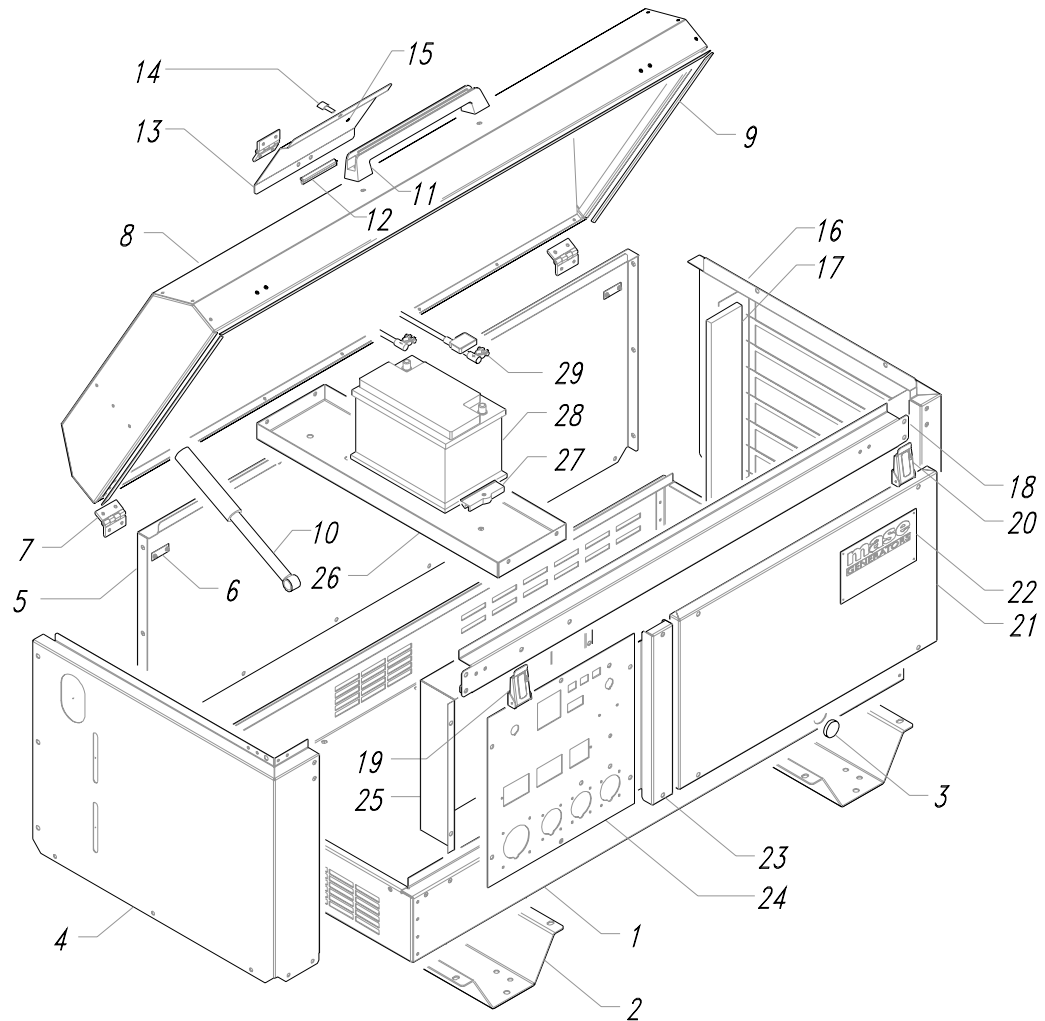

MPF 22

motore / alternatore
engine / alternator

FIG. 1 / 4

Rev. / Rel.

Rif.	Cod.	Q.ty	Descrizione	Description
25	81652	1	Alternatore LINZ E1S13	LINZ E1S13 alternator
26	023476	1	Supporto alternatore	Alternator bracket
27	7183	1	Serbatoio in plastica 40Lt	Fuel plastics tank 40Lt.
28	63484	1	Serbatoio in lamiera 40 Lt.	Fuel iron tank 40Lt.
28	70319	1	Tappo serbatoio	Fuel cap
29	10089	4	Rondella D.10	Washer D.10
30	10571	2	Raccordo occhio D.10 portagomma D.6	Nipple
31	11511	2	Vite forata M10x1 L.23	Screw M10x1
32	11736	2	Fascetta PINZ.STRIK 5-7 7-9	Clamp PINZ.STRIK 5-7 7-9
33	71481	35cm	Tubo benzina	Fuel pipe
34	024066	1	Mostrina livello carburante	Fuel level plate
35	11589	1	Tubo pescaggio D.8 L.515	Inlet pipe D.8 L.515
36	11260	1	Portagomma D.8 3/8"	Nipple D.8 3/8"
37	70227	68cm	Tubo gasolio D.6x13	Fuel pipe D.6x13
38	10964	9	Fascetta D.9/16	Clamp D.9/16
39	023607	1	Cablaggio motore	Engine harness

MPF 22

cassa insonorizzante
Soundproofing box

FIG. 2 / 4

Rev. / Rel.

Rif.	Cod.	Q.ty	Descrizione	Description
1	023452	1	Telaio	Frame
2	023454	2	Piede telaio	Frame foot
3	10566	1	Passacavo DG. 29	Cable guide DG.29
4	023464	1	Testata lato alternatore	Alternator side panel
5	024030	1	Pannello posteriore	Rear side panel
6	022482	4	Piastrina fissaggio cerniera	Bracket fixing hinge
7	11519	3	Cerniera nera	Hinge
8	023462	1	Cofano	Cowling
9	71139	430cm	Guarnizione adesiva 20x5	Adhesive gasket 20x5
10	20193	1	Molla a gas	Spring
11	70470	1	Maniglia	Handle
12	70517	0,78cm	Guarnizione GUISTAL PORTE	Gasket GUISTAL PORTE
13	024021	1	Pannello chiusura gancio sollevamento	Hoisting bracket panel
14	11737	1	Pomello	Knob
15	11741	1	Anello seeger	Retaining ring
16	024028	1	Testata lato motore	Engine side panel
17	024023	1	Kit spugna	Soundproofing kit
18	024026	1	Traverso superiore	Panel
19	60190	1	Gancio leva	Hook
20	62434	1	Gancio leva con lucchetto	Adjustable lever hook luc.
21	024024	1	Pannello anteriore	Front side panel