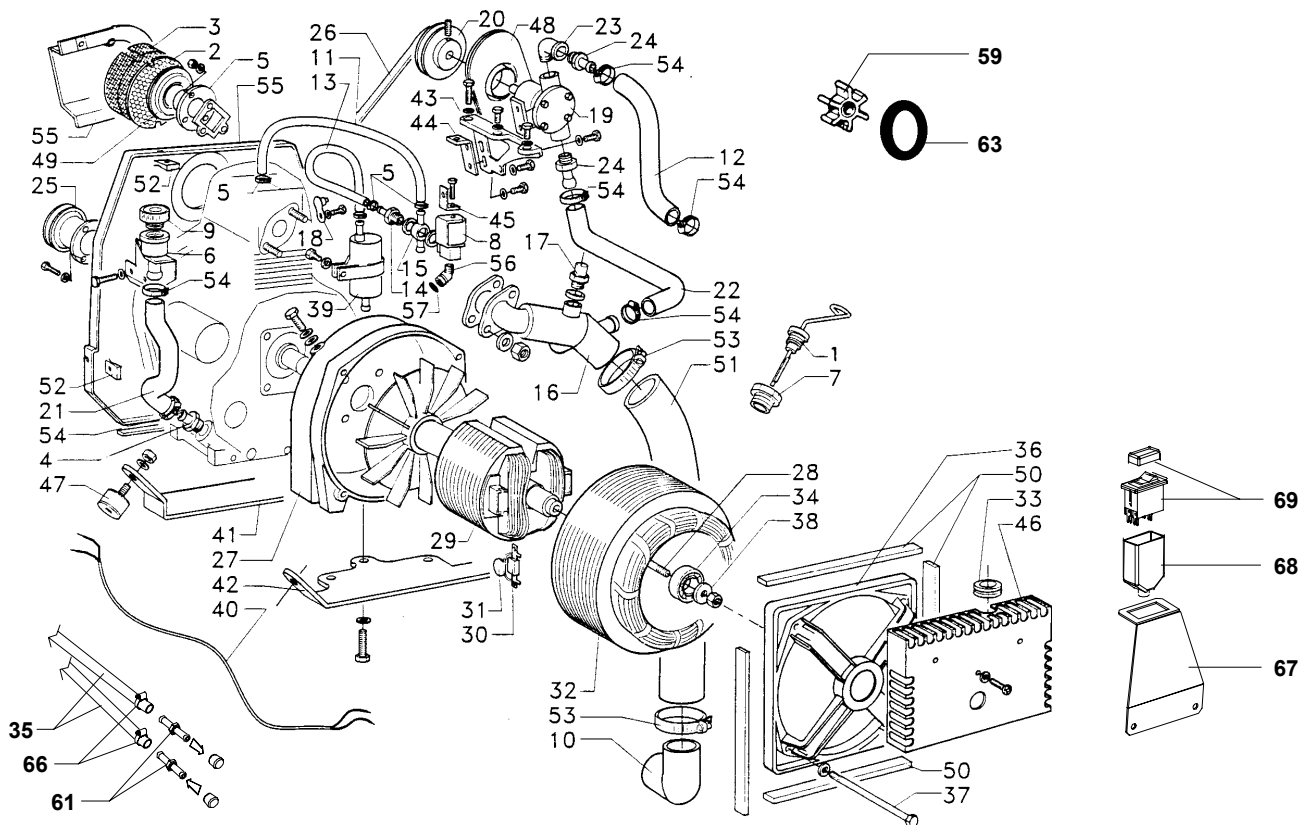

MOTORE-ALTERNATORE - MOTEUR-ALTERNATEUR - ENGINE-ALTERNATOR - MOTOR-GENERATOR

Rif.	Cod.	Qty.	Descrizione	Description
1	70821	1	Asta livello olio	Oil dipstick
2	90905	1	Scatola filtro	Air filter box
3	70812	1	Massa filtrante	Sponge
4	10807	1	Portagomma	Nipple
5	61156	1	Collettore filtro aria	Manifold
6	8584	1	Bocchettone carico olio	Filler
7	10808	1	Sede asta olio	Fitting
8	30647	1	Elettrovalvola	Fuel solenoid
9	70822	1	Tappo carico olio	Oil cap
10	10822	1	Curva scarico	Fitting
11	70543	cm 30	Tubo gasolio	Pipe
12	70442	cm 25	Tubo acqua d.15	Pipe
13	70237	cm 25	Tubo gasolio	Pipe
14	10812	1	Portagomma	Nipple
15	10813	1	Raccordo	Fitting
16	61157	1	Gomito miscelatore	Exhaust manifold
17	30253	1	Sonda temp. acqua 70 °C	Thermostat
18	80120	1	Sonda temp. cilindro	Thermostat
19	31001	1	Pompa acqua mare	Sea water pump