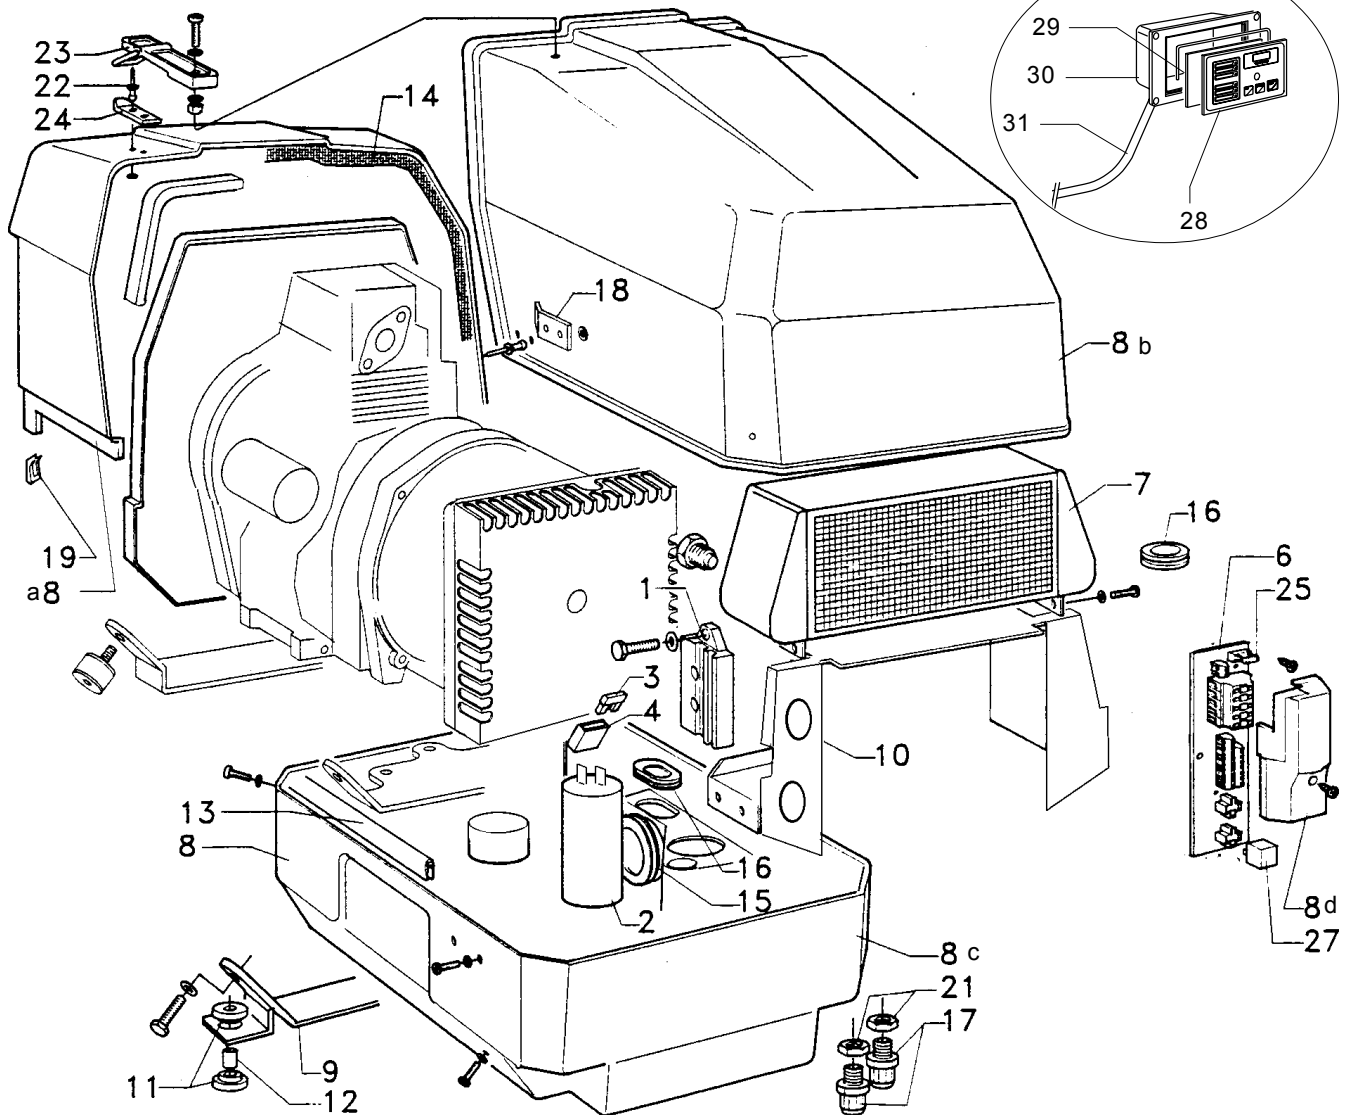

CASSAINSONORIZZANTE CHASSIS FRAME RAHMEN

Rif.	Cod.	Qty.	Descrizione	Description
1	80542	1	Regolatore carica batt.	Batt. charger regulator
2	31188	1	Condensatore	Capacitor
3	31002	1	Fusibile lamellare 20 A	Fuse 20 A
4	30925	1	Portafusibile	Fuse carrier
5	30926	1	Piastrina portafusibili	Fuse holder terminal
6	32690	1	Scheda relè	Relay board
7	61181	1	Radiatore acqua/aria	Water/Air intercooler
8a	90902	1	Coperchio cassa sup.	Soundproof box cover
8b	90903	1	Coperchio cassa post.	Soundproof box cover
8c	12759	1	Fondo cassa	Soundproof box bottom
8d	70881	1	Scatola scheda relè	Relay box cover
9	611160	2	Staffa fondo cassa	Bracket
10	07529	1	Supporto scambiatore	Water/Air intercooler support
11	70733	8	Elastomero	Shock absorber
12	10780	4	Distanziale	Spacer
13	70739	2.7 mt	Profilato in gomma	Gasket
14	70809	1	Serie spugne	Sponge get
15	10567	1	Passacavo DG48	Cable guide

Rif.	Cod.	Qty.	Descrizione	Description
16	10566	2	Passacavo DG29	Cable guide
17	70799	2	Pressacavo PG 13,5	Cable guide
18	07337	2	Staffa fissaggio cofani	Plate
19	10823	7	Dado oteco MUT 986 M6	Nut
21	70800	2	Dado per PG 13,5	Nut
22	80162	1	Zinco Scambiatore	Zinc anode
23	04306	4	Cinghietta in gomma	Strap
24	10815	4	Fermo cinghietta	Plate
25				
26	31678	2	Relè	Relay
27	70878	1	Paratia lato motore	Bulkhead
28	91034	1	Circuito stampato	Printed circuit
29	70786	40 cm	Guarnizione	Gasket
30	70854	1	Scatola pannello comando	Printed circuit box
31	70634	4	Antivibrante 30x30	Shock absorber 30x30
32	07664	1	Comando a distanza	Remote control panel